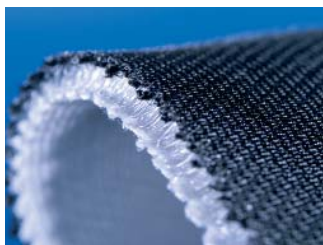

3D-Tex® – der Matraszenbezug der atmet!

Diese Weltneuheit besteht aus zwei textilen Lagen, die von unzähligen feinen Polyesterfäden auseinander gehalten werden. So wird die Luftzirkulation schon an der Oberfläche optimiert und bewirkt einen konstanten Temperatureausgleich, welcher die Ausgewogenheit des Bettklimas zusätzlich unterstützt.

SEP® – Schulter-Entspannung-Plus

Durch Einnähen von zwei Elastanbänder wird der Schulterbereich noch nachgiebiger und lässt die Schulter somit besser in den Matraszenkern einsinken. SEP ist als Option zu den Modellen Sensipur Air und Deluxe erhältlich.